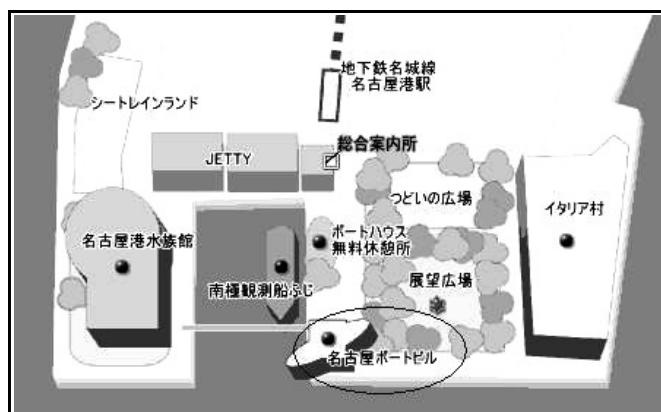

6単組

☆ 防災施設(メガフロート)見学

概ね12時30分終了

**参加費無料**  
**パネル展もあります**

### 伊勢湾台風

死者・行方不明者5101人  
家屋の全半壊10万7119棟  
被災者150万人

伊勢湾台風は、日本の気象観測史上最大の被害をもたらしました。

来年で50周年を迎える今年、公共事業・街づくり・災害対策はどうあるべきかともに考えともに学びましょう。